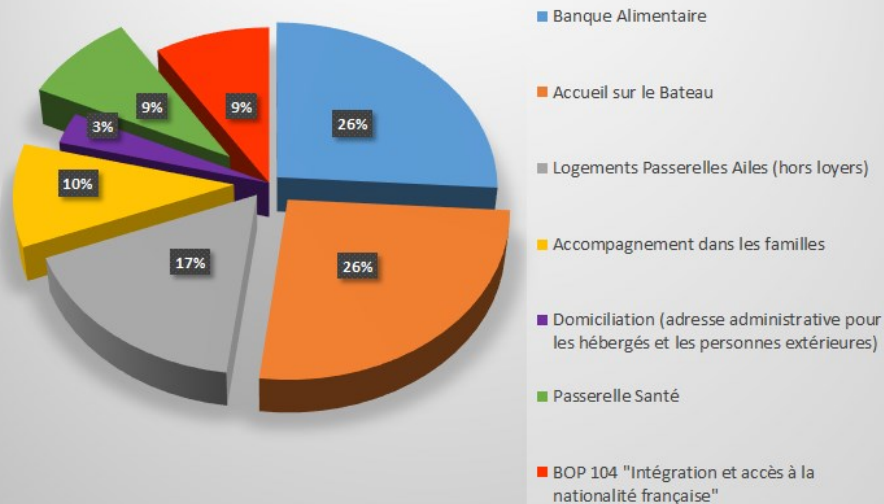

Répartition de nos charges (projection 2019)